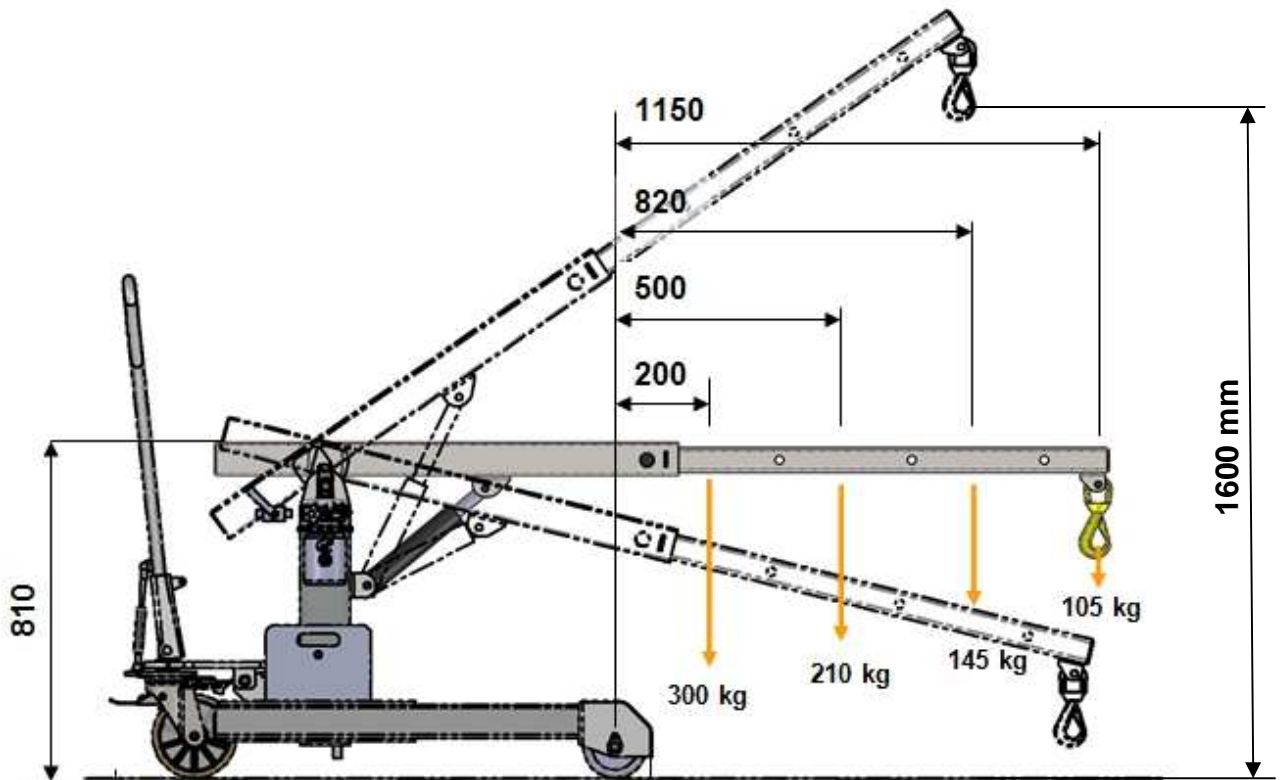

Technisches Datenblatt MINIMOB 03

Manueller freitragender Mini-Werkstattkran

	1	2	3	4
Abstand/Radachse (mm)	200	500	820	1150
Höchstlast (kg)	300	210	145	105

LASTDIAGRAMM BEI AUSGEFAHRENEM TELESKOP