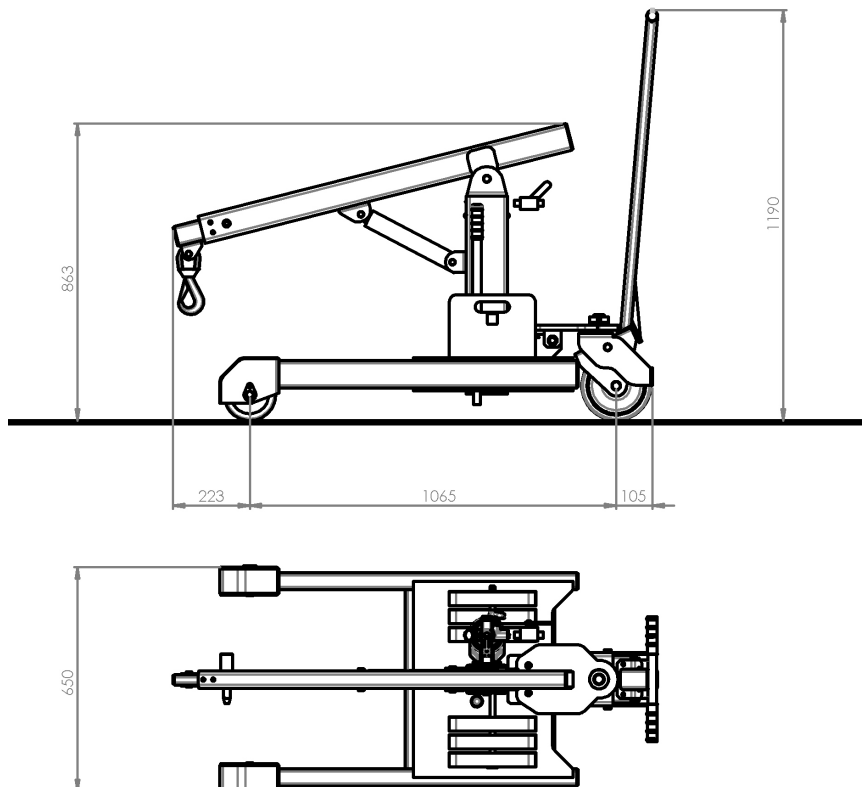

# Technisches Datenblatt MINIMOB 03

Manueller freitragender Mini-Werkstattkran

2 Seiten

## Neuheit 2015

Der MINIMOB 03 ist ein besonders **kompakter** manueller Mini-Kran, der bis zu **300kg** heben kann. Der Teleskoparm ermöglicht es, Lasten in einer Reichweite von 1,10 m zu erreichen.

Wie alle von Mobilev Cranes entwickelten Mini-Krane, ist der MINIMOB 02 mit einem **Kippschutz** ausgestattet, der höchste Sicherheit gewährleistet.

Die Gegengewichte sind abnehmbar, um den Transport zu erleichtern.

## Technische Daten

Höchstlast .....	300 kg
Leergewicht (mit Gegengewichten) .....	240 kg
Leergewicht (ohne Gegengewichte) .....	120 kg
Max. Höhe unter dem Haken .....	1,60 m
Max. Höhe unter dem Haken (Höchstlast) .....	1,06 m
Radstand .....	1,06 m
Bodenfreiheit .....	9,5 cm
Länge über alles (eingefahren + Bremsse angezogen) .....	1,40 m
Breite über alles .....	0,65 m
2 Vorderräder PU* .....	Ø 150x50 mm
2 Hinterräder PU* .....	Ø 200x50 mm